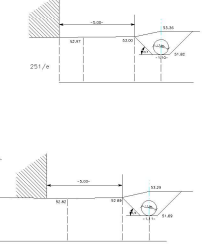

LANGE GRACHTSTRAAT

LOT 1 : 3a 01ca
LOT 2 : 2a 99ca
LOT 3 : 5a 37ca