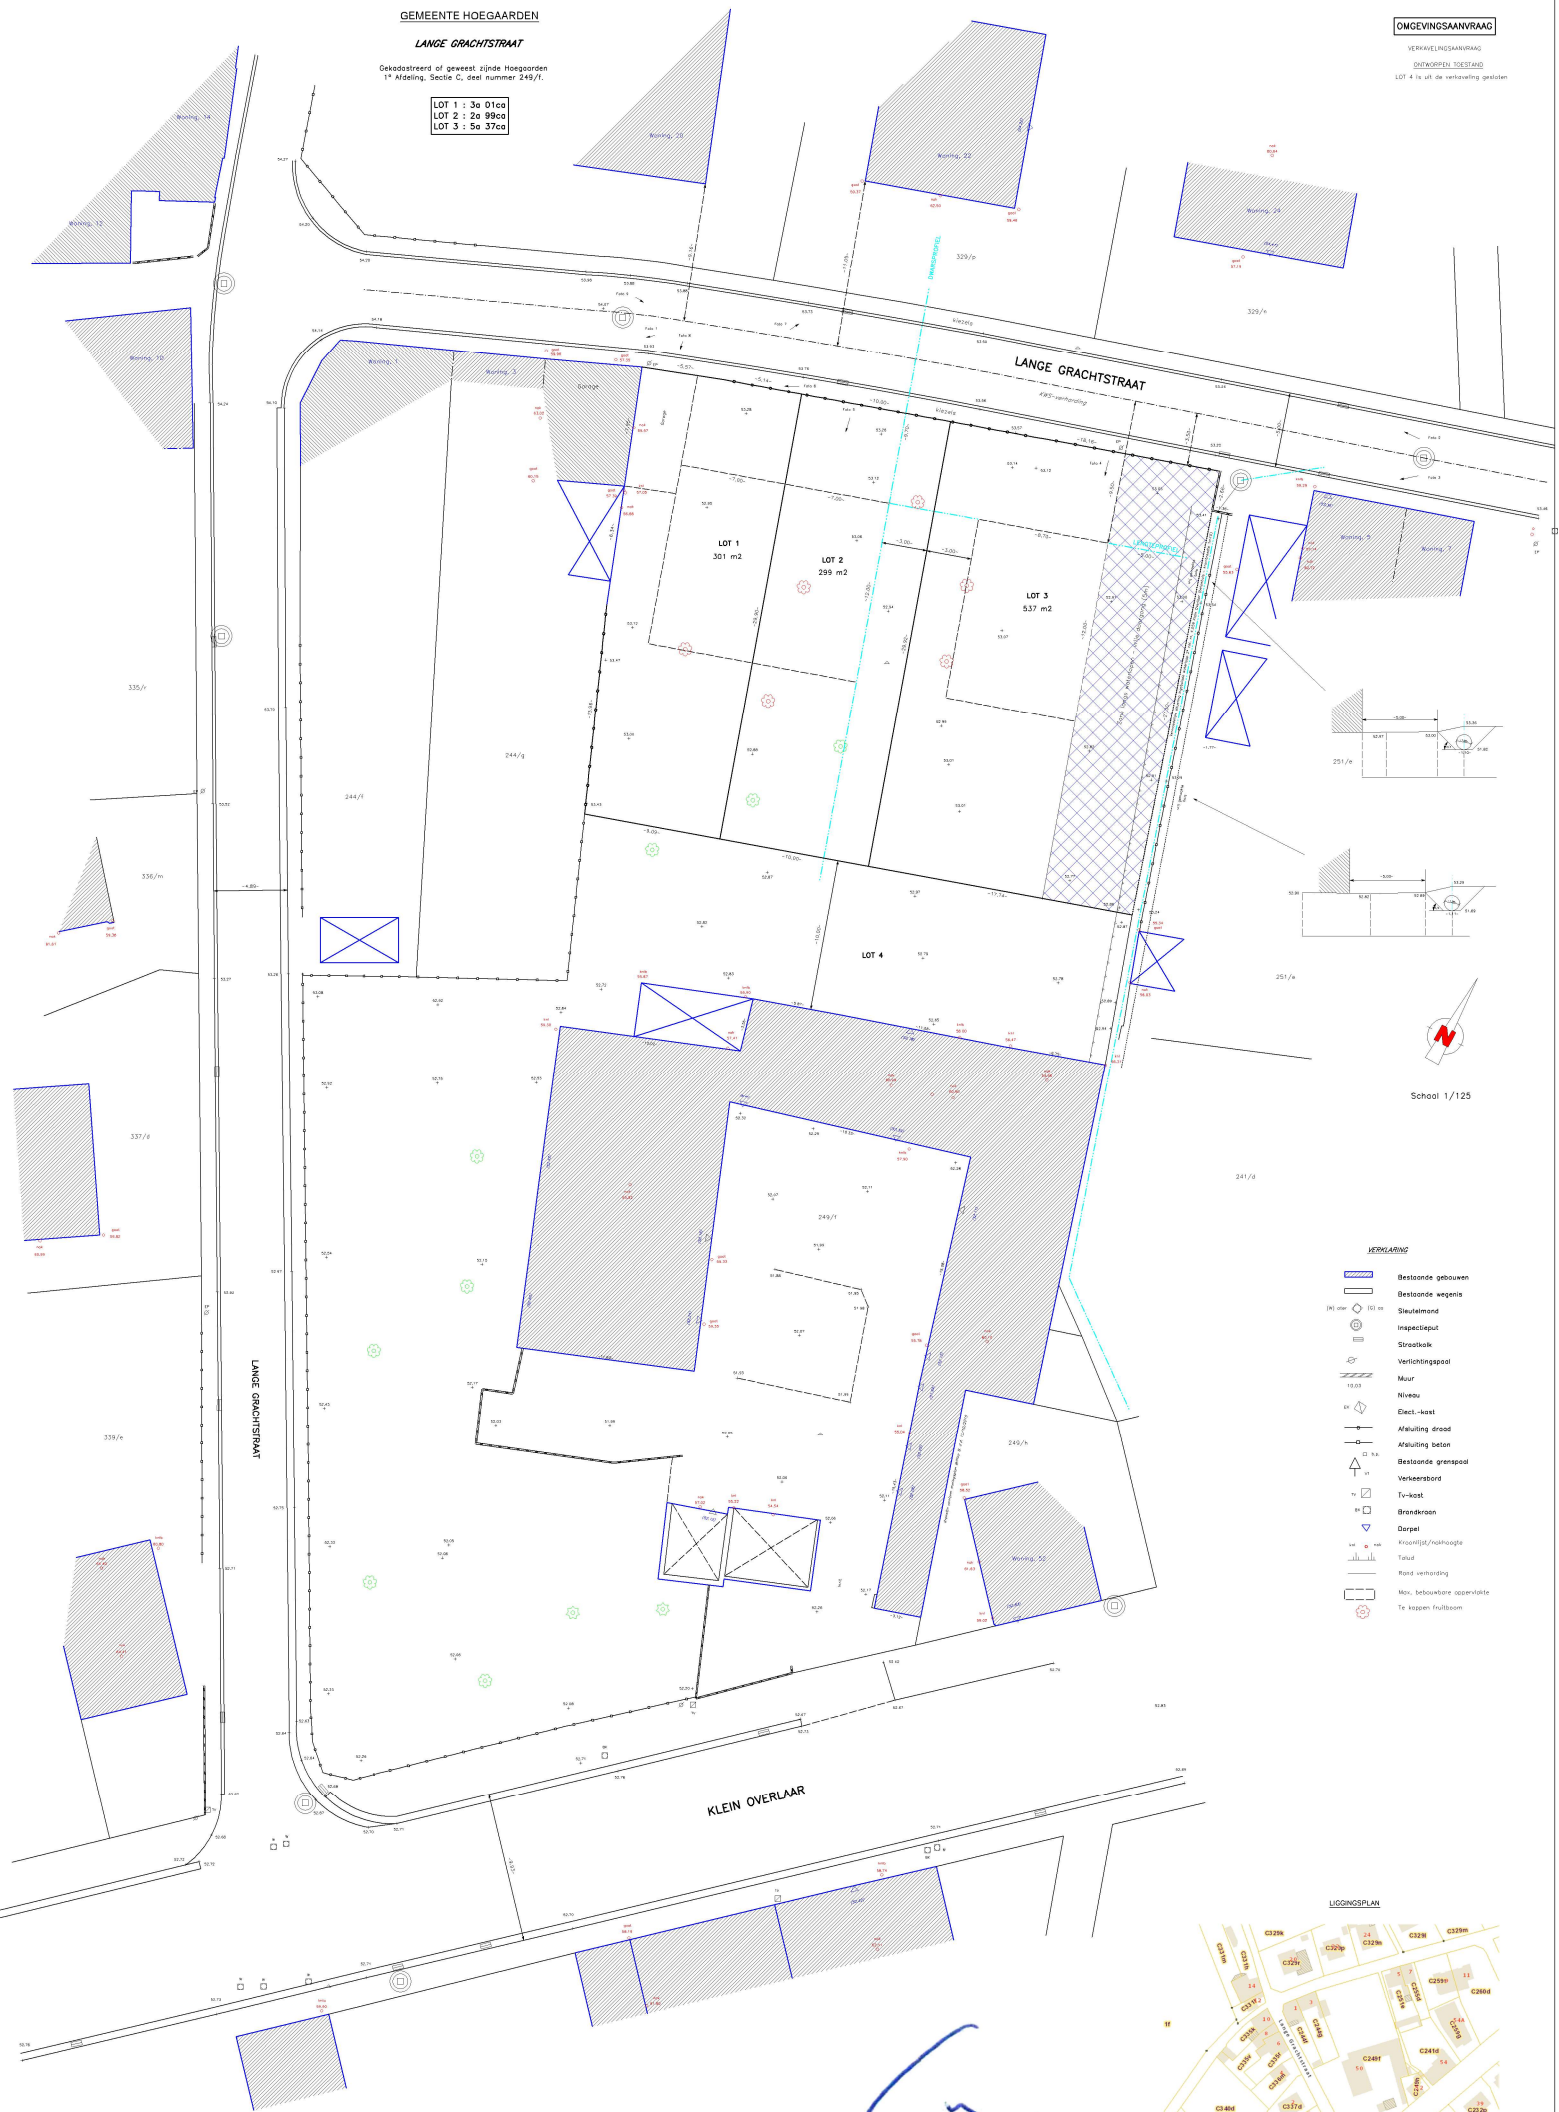

LANGE GRACHTSTRAAT

LOT 1 : 3a 01ca
LOT 2 : 2a 99ca
LOT 3 : 5a 37ca